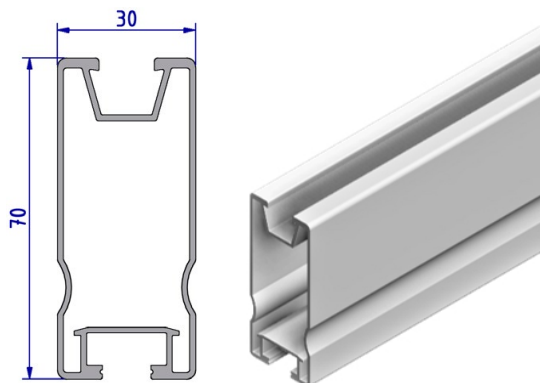

Modultragprofil Pro35

Die mechanische Anbindung des Modultragprofil Pro35 erfolgt unten mit dem Schraubkanal M10 und oben mit dem KlickNut Pro. Das Modultragprofil Pro35 ist mit einer Höhe von 35mm und einer Breite von 30mm in den Längen 450mm, 4400mm, 5500mm erhältlich.

Alu blank

120021-03300	3300 mm
120021-04400	4400 mm
120021-05500	5500 mm
120021-006	6000 mm

Modultragprofil Pro70

Das höchste Modultragprofil stellt das Pro70 mit einer Höhe von 70mm dar. Das 30mm breite Profil ist in den Längen 4400mm und 5500mm erhältlich. Die mechanische Anbindung geschieht erneut durch den KlickNut Pro oben und dem Schraubkanal M10 unten.

Alu blank

120022-04400	4400 mm
120022-05500	5500 mm

Profile Solo & Eco

Die Serie für das bewährte Klicksystem mit passenden Zubehör. Montage mit Vierkantmutter, Klicksystem und Rapid²⁺.

Die Statiktabellen für Querträger und die Lastermittlungssoftware im Internet lassen sich unter www.schletter-group.com (Kundenbereich > Software Download) finden.

Modultragprofil EcoLight

Die mechanische Anbindung des EcoLight erfolgt oben mit dem KlickNut M8 und unten mit dem Schraubkanal M10. Das 30*30mm breite und hohe Profil ist in den Längen 4400mm und 5500mm verfügbar.