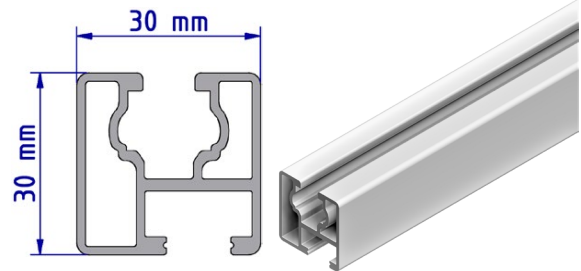

Modultragprofil EcoLight

Die mechanische Anbindung des EcoLight erfolgt oben mit dem KlickNut M8 und unten mit dem Schraubkanal M10. Das 30*30mm breite und hohe Profil ist in den Längen 4400mm und 5500mm verfügbar.

Alu blank

120011-04400	4400 mm
120011-05500	5500 mm

Modultragprofil Eco05

Die mechanische Anbindung erfolgt, wie auch beim EcoLight, mit dem KlickNut M8 oben und dem Schraubkanal M10 unten. Länge und Breite des Profiles ist mit 30*30mm ebenfalls identisch mit dem Ecolight. Verfügbare Längen: 4400mm und 5500mm.

Alu blank	
120001-04400	4400 mm
120001-05500	5500 mm

Modultragprofil Solo

Die mechanische Anbindung erfolgt mit dem KlickNut M8 oben und dem Schraubkanal M10 unten. Mit einer Höhe von 40mm und einer Breite von 40mm ist das Profil in der Ausführung Alu blank und Schwarz eloxiert erhältlich. In der Ausführung Alu blank ist das Profil in den Längen 3300mm, 4400mm, 5500mm, 6000mm und 6200mm erhältlich. In der Ausführung Schwarz eloxiert in den Längen 4300mm, 4400mm, 5300mm und 5500mm.