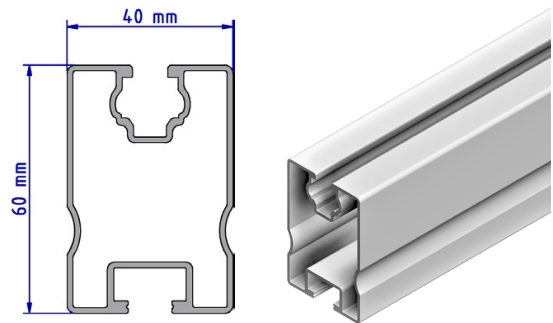

Alu blank	
120001-04400	4400 mm
120001-05500	5500 mm

Modultragprofil Solo

Die mechanische Anbindung erfolgt mit dem KlickNut M8 oben und dem Schraubkanal M10 unten. Mit einer Höhe von 40mm und einer Breite von 40mm ist das Profil in der Ausführung Alu blank und Schwarz eloxiert erhältlich. In der Ausführung Alu blank ist das Profil in den Längen 3300mm, 4400mm, 5500mm, 6000mm und 6200mm erhältlich. In der Ausführung Schwarz eloxiert in den Längen 4300mm, 4400mm, 5300mm und 5500mm.

Alu blank		Schwarz eloxiert	
120005-03300	3300 mm	120005-94300*	4300 mm
120005-04400	4400 mm	120005-94400	4400 mm
120005-05500	5500 mm	120005-95300*	5300 mm
120005-006	6000 mm	120005-95500	5500 mm
120005-06200	6200 mm		

SoloPlus

Das Modultrageprofil SoloPlus ist mit 60mm um 20mm höher als das Profil Solo. Die Breite von 40mm bleibt identisch. Die mechanische Anbindung bleibt unverändert mit dem KlickNut M8 und dem Schraubkanal M10. Erhältlich in den Längen 4400mm und 5500mm.

Alu blank

120006-04400	4400 mm
---------------------	---------

120006-05500	5500 mm
---------------------	---------

Modultragprofil Solo XL

Das Profil Solo XL besitzt eine Höhe von 120mm und eine Breite von 40mm. Erhältlich in einer Länge von 5500mm erfolgt die mechanische Anbindung mittels KlickNut M8 und Schraubkanal M10.