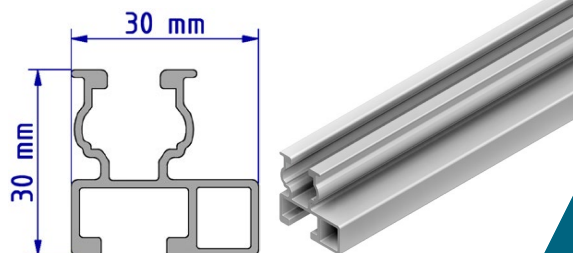

Modultragprofil EcoLight

Die mechanische Anbindung des EcoLight erfolgt oben mit dem KlickNut M8 und unten mit dem Schraubkanal M10. Das 30*30mm breite und hohe Profil ist in den Längen 4400mm und 5500mm verfügbar.

Alu blank

120011-04400	4400 mm
120011-05500	5500 mm