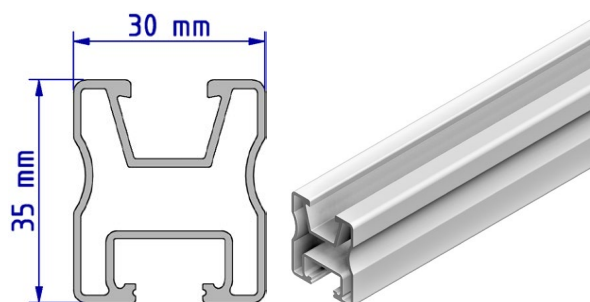

SCHLETTER
The Solar Mounting Group

PROFILE

PRODUKTBLATT

Profile ProLine

Die Profile der neuen ProLine-Serie mit passendem Zubehör. Kombinierbar mit Dachhaken, Verbindern und Klemmen der ProLine-Serie. Die Statiktabelle für Querträger und die Lastermittlungssoftware im Internet lassen sich unter www.schletter-group.com (Kundenbereich > Software Download) finden.

Modultragprofil Pro35

Die mechanische Anbindung des Modultragprofil Pro35 erfolgt unten mit dem Schraubkanal M10 und oben mit dem KlickNut Pro. Das Modultragprofil Pro35 ist mit einer Höhe von 35mm und einer Breite von 30mm in den Längen 450mm, 4400mm, 5500mm erhältlich.

Alu blank

120020-00450	450 mm
120020-04400	4400 mm
120020-05500	5500 mm

Modultragprofil Pro50

Auch beim Modultragprofil Pro50 erfolgt die mechanische Anbindung oben mit dem KlickNut Pro und unten mit dem Schraubkanal M10. Die Breite bleibt mit 30mm unverändert, die Höhe beträgt wie der Name erahnen lässt 50mm. Als Längen werden 3300mm, 4400mm, 5500mm und 6000mm angeboten.

Alu blank

120006-04400	4400 mm
---------------------	---------

120006-05500	5500 mm
---------------------	---------

Modultragprofil Solo XL

Das Profil Solo XL besitzt eine Höhe von 120mm und eine Breite von 40mm. Erhältlich in einer Länge von 5500mm erfolgt die mechanische Anbindung mittels KlickNut M8 und Schraubkanal M10.