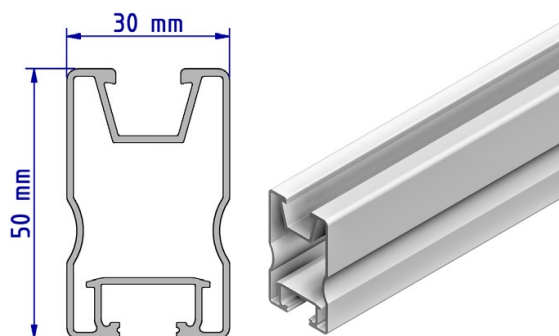

Modultragprofil Pro35

Die mechanische Anbindung des Modultragprofil Pro35 erfolgt unten mit dem Schraubkanal M10 und oben mit dem KlickNut Pro. Das Modultragprofil Pro35 ist mit einer Höhe von 35mm und einer Breite von 30mm in den Längen 450mm, 4400mm, 5500mm erhältlich.

Alu blank

120020-00450	450 mm
120020-04400	4400 mm
120020-05500	5500 mm

Modultragprofil Pro50

Auch beim Modultragprofil Pro50 erfolgt die mechanische Anbindung oben mit dem KlickNut Pro und unten mit dem Schraubkanal M10. Die Breite bleibt mit 30mm unverändert, die Höhe beträgt wie der Name erahnen lässt 50mm. Als Längen werden 3300mm, 4400mm, 5500mm und 6000mm angeboten.

Alu blank

120021-03300	3300 mm
120021-04400	4400 mm
120021-05500	5500 mm
120021-006	6000 mm

Modultragprofil Pro70

Das höchste Modultragprofil stellt das Pro70 mit einer Höhe von 70mm dar. Das 30mm breite Profil ist in den Längen 4400mm und 5500mm erhältlich. Die mechanische Anbindung geschieht erneut durch den KlickNut Pro oben und dem Schraubkanal M10 unten.

Modultragprofil EcoLight

Die mechanische Anbindung des EcoLight erfolgt oben mit dem KlickNut M8 und unten mit dem Schraubkanal M10. Das 30*30mm breite und hohe Profil ist in den Längen 4400mm und 5500mm verfügbar.