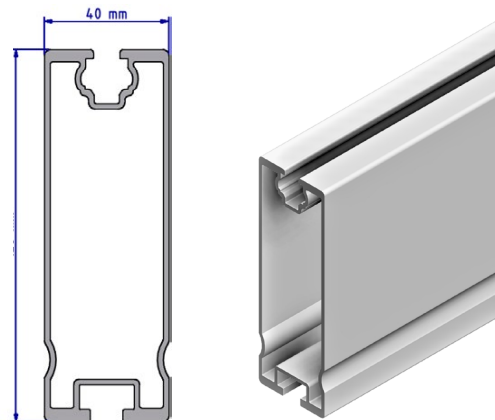

Alu blank	
120001-04400	4400 mm
120001-05500	5500 mm

Modultragprofil Solo

Die mechanische Anbindung erfolgt mit dem KlickNut M8 oben und dem Schraubkanal M10 unten. Mit einer Höhe von 40mm und einer Breite von 40mm ist das Profil in der Ausführung Alu blank und Schwarz eloxiert erhältlich. In der Ausführung Alu blank ist das Profil in den Längen 3300mm, 4400mm, 5500mm, 6000mm und 6200mm erhältlich. In der Ausführung Schwarz eloxiert in den Längen 4300mm, 4400mm, 5300mm und 5500mm.

SoloPlus

Das Modultrageprofil SoloPlus ist mit 60mm um 20mm höher als das Profil Solo. Die Breite von 40mm bleibt identisch. Die mechanische Anbindung bleibt unverändert mit dem KlickNut M8 und dem Schraubkanal M10. Erhältlich in den Längen 4400mm und 5500mm.

Alu blank

120006-04400	4400 mm
---------------------	---------

120006-05500	5500 mm
---------------------	---------

Modultragprofil Solo XL

Das Profil Solo XL besitzt eine Höhe von 120mm und eine Breite von 40mm. Erhältlich in einer Länge von 5500mm erfolgt die mechanische Anbindung mittels KlickNut M8 und Schraubkanal M10.

Alu blank

120015-05500	5500 mm
---------------------	---------

Zu beachten:

Der untere Schraubkanal M10 ist nur geeignet für die Anbindung mit der Vierkantschraube 943410-025. Nicht für Rapid-Kreuzverbinder, KlickTop oder ähnliche Anbindungen.