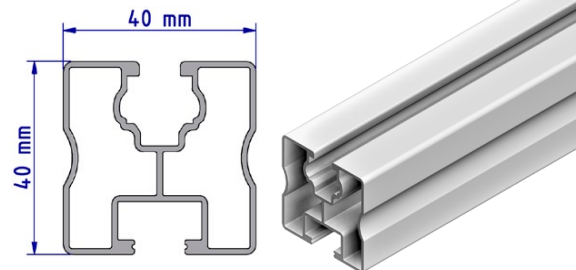

Modultragprofil Solo

Die mechanische Anbindung erfolgt mit dem KlickNut M8 oben und dem Schraubkanal M10 unten. Mit einer Höhe von 40mm und einer Breite von 40mm ist das Profil in der Ausführung Alu blank und Schwarz eloxiert erhältlich. In der Ausführung Alu blank ist das Profil in den Längen 3300mm, 4400mm, 5500mm, 6000mm und 6200mm erhältlich. In der Ausführung Schwarz eloxiert in den Längen 4300mm, 4400mm, 5300mm und 5500mm.

Alu blank		Schwarz eloxiert	
120005-03300	3300 mm	120005-94300*	4300 mm
120005-04400	4400 mm	120005-94400	4400 mm
120005-05500	5500 mm	120005-95300*	5300 mm
120005-006	6000 mm	120005-95500	5500 mm
120005-06200	6200 mm