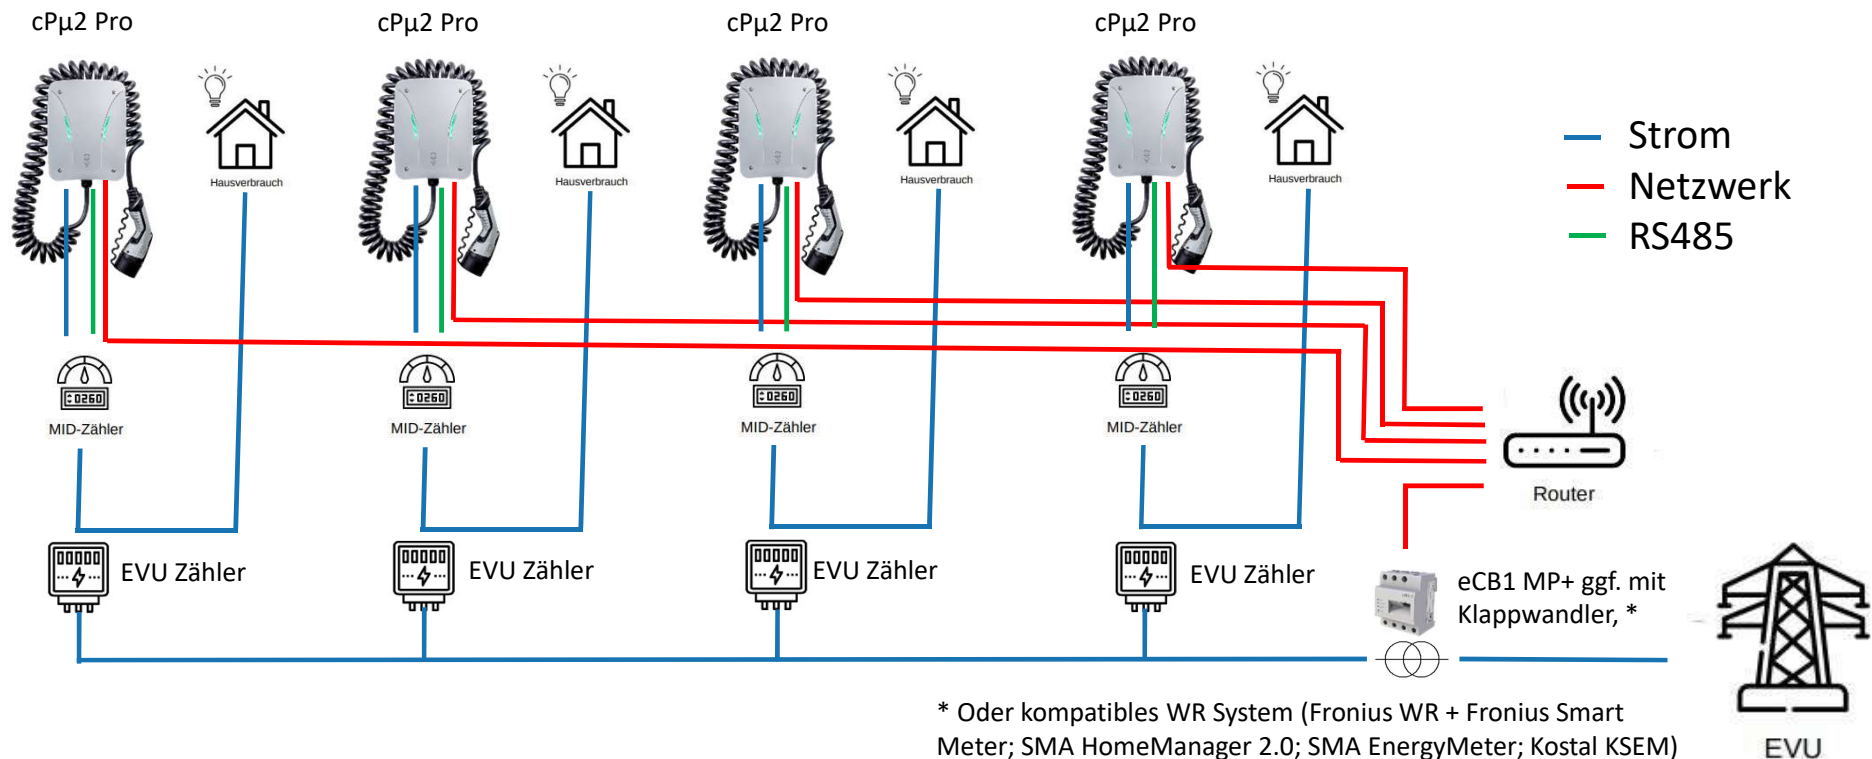

Die cPμ2 PRO...

...mit Hilfe des integrierten Lademanagements der cPμ2 PRO!

* Oder kompatibles WR System (Fronius WR + Fronius Smart Meter; SMA HomeManager 2.0; SMA EnergyMeter; Kostal KSEM)

EVU